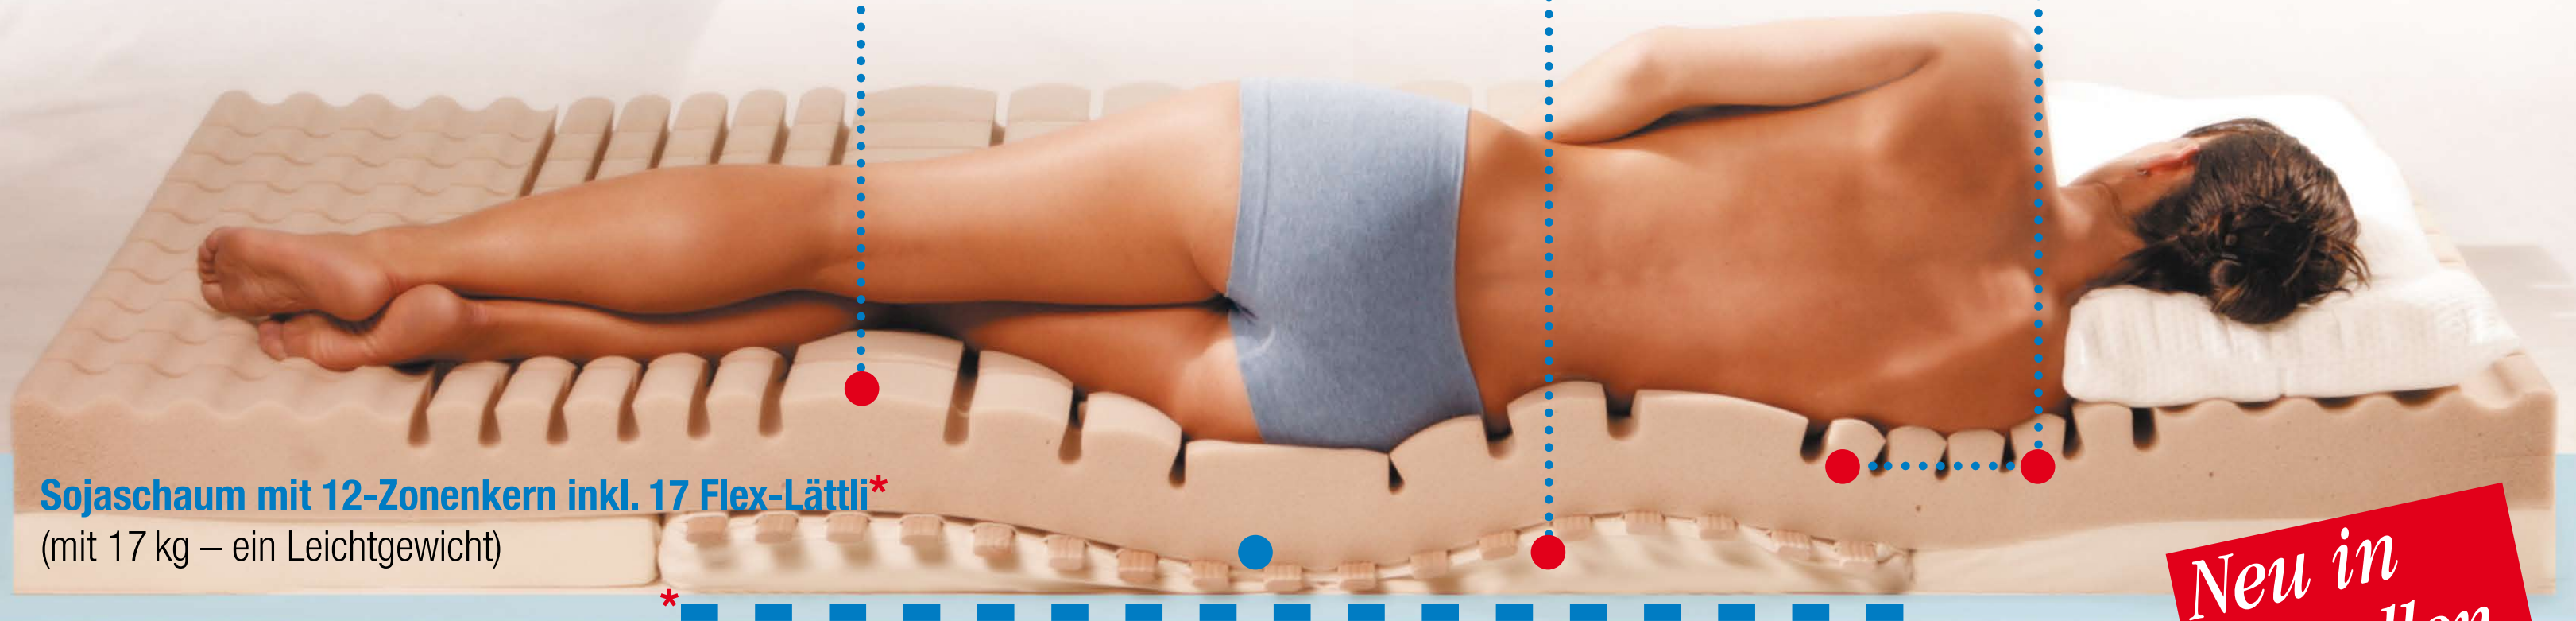

Wellness-Bett

Die Marke aus dem Appenzellerland 

Die gebogenen Holz-Lamellen im Beinbereich sorgen für eine leichte Hochlagerung der Füße, Beine und somit für eine gute **Venenentlastung**

Die gebogenen Lamellen im Elastikkörper dienen zur Härte-regulierung und stützen **die Lendenwirbelsäule**

Einzigartige patent. Schulterkomfortzone gibt der Schulter die richtige Position

Duo Lamellen-Federelement
(66 flexible Rotbuche-Lättli)

Neu in St. Gallen

Die Ruhe in der Nacht bringt Ihnen die Energie für den Tag.

Vital-Ortho-Med

Die Marke aus dem Appenzellerland 

Druckloses Liegen,
für Hüfte, Beine und Venen
in der Seitenlage

**Einzigartiger Dehn-
Charakter** der Wirbelsäule
durch zusammenhängende
Holzlamellen im Matratzenkern

**Spürbare Druck-
entlastung** im
Schulterbereich

Sojaschaum mit 12-Zonenkern inkl. 17 Flex-Lättli*
(mit 17 kg – ein Leichtgewicht)

**Neu in
St. Gallen**

Bringt Ihnen Erholung, Regeneration und Entspannung.